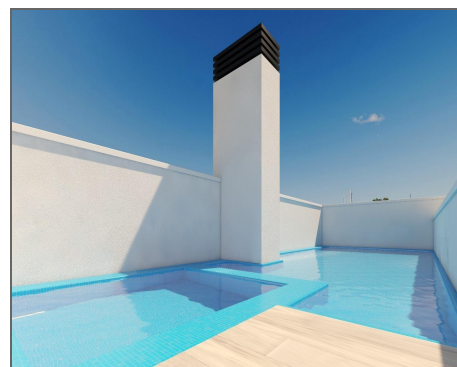

Penthouse a la venta en Torrevieja

Ref: 708737

**Bedrooms: 3**

**Bathrooms: 2**

**Build: 116m<sup>2</sup>**

**Plot: 0m<sup>2</sup>**

Apartamentos de obra nueva en Torrevieja, a 150m de la Playa del Cura Ubicación privilegiada en Torrevieja, cerca de playas y servicios Experimente la vida costera en su máxima expresión con estos apartamentos y áticos a estrenar en Torrevieja, situados a tan sólo 150 metros de la Playa del Cura. Estas exclusivas residencias están situadas en un animado barrio con todos los servicios esenciales al alcance, incluyendo tiendas, restaurantes y cafeterías. Perfectamente situada en la Costa Blanca española, Torrevieja