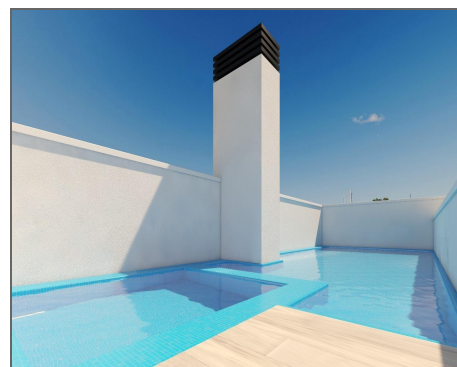

Penthouse a la venta en Torrevieja

Ref: 708738

Bedrooms: 2

Bathrooms: 2

Build: 103m²

Plot: 0m²

Apartamentos de obra nueva en Torrevieja, a 150m de la Playa del Cura Ubicación privilegiada en Torrevieja, cerca de playas y servicios Experimente la vida costera en su máxima expresión con estos apartamentos y áticos a estrenar en Torrevieja, situados a tan sólo 150 metros de la Playa del Cura. Estas exclusivas residencias están situadas en un animado barrio con todos los servicios esenciales al alcance, incluyendo tiendas, restaurantes y cafeterías. Perfectamente situada en la Costa Blanca española, Torrevieja