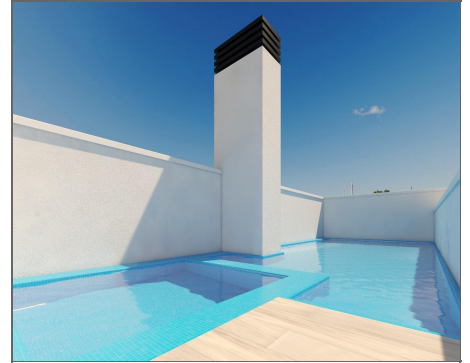

Apartamento a la venta en Torrevieja

Ref: 708740

**Bedrooms: 3**

**Bathrooms: 2**

**Build: 96m<sup>2</sup>**

**Plot: 0m<sup>2</sup>**

Apartamentos de obra nueva en Torrevieja, a 150m de la Playa del Cura Ubicación privilegiada en Torrevieja, cerca de playas y servicios Experimente la vida costera en su máxima expresión con estos apartamentos y áticos a estrenar en Torrevieja, situados a tan sólo 150 metros de la Playa del Cura. Estas exclusivas residencias están situadas en un animado barrio con todos los servicios esenciales al alcance, incluyendo tiendas, restaurantes y cafeterías. Perfectamente situada en la Costa Blanca española, Torrevieja