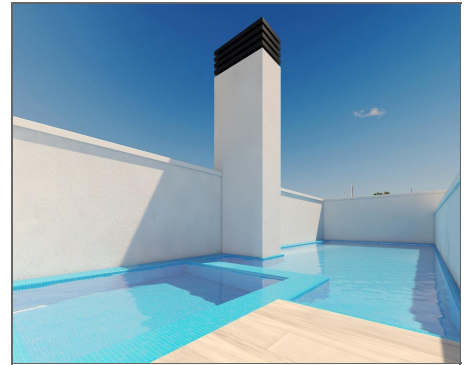

Apartamento a la venta en Torrevieja

Ref: 708742

**Bedrooms: 2**

**Bathrooms: 2**

**Build: 87m<sup>2</sup>**

**Plot: 0m<sup>2</sup>**

Apartamentos de obra nueva en Torrevieja, a 150m de la Playa del Cura Ubicación privilegiada en Torrevieja, cerca de playas y servicios Experimente la vida costera en su máxima expresión con estos apartamentos y áticos a estrenar en Torrevieja, situados a tan sólo 150 metros de la Playa del Cura. Estas exclusivas residencias están situadas en un animado barrio con todos los servicios esenciales al alcance, incluyendo tiendas, restaurantes y cafeterías. Perfectamente situada en la Costa Blanca española, Torrevieja