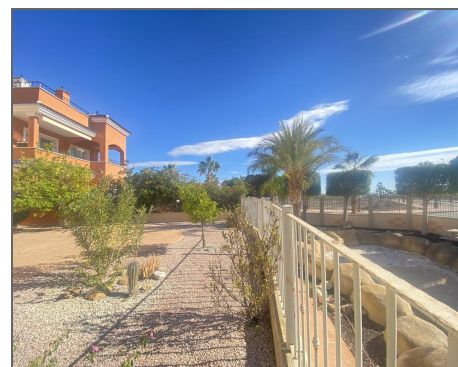

Apartamento a la venta en Altaona Golf and
Country Village

Ref:
SVM709009

Bedrooms: 2

Bathrooms: 2

Build: 98m²

Plot: m²

Descubre tu hogar ideal en Altaona Golf Te presentamos un espectacular apartamento en planta baja, diseñado para ofrecerte comodidad, amplitud y conexión con la naturaleza. Ubicado en la exclusiva urbanización de Altaona Golf, este hogar destaca por sus espacios luminosos y su amplia terraza con un jardín privado de 119 m², perfecto para disfrutar de la tranquilidad al aire libre con vistas a una zona verde comunitaria. Distribución funcional y moderna Al entrar, encontrarás un elegante salón con cocina americana integrada, que