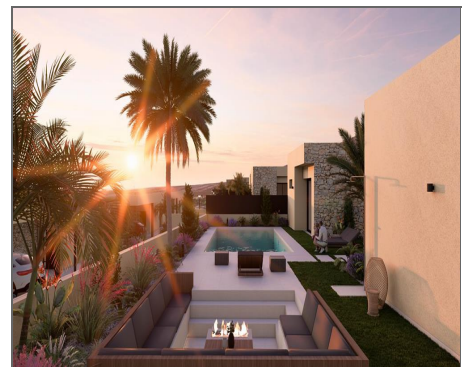

Villa a la venta en Altaona Golf and Country Village

Ref: 687111-7

Bedrooms: 4

Bathrooms: 4

Build: 164m²

Plot: 572m²

"LAS VISTAS ALTAONA " NUEVA CONSTRUCCIÓN en "ALTAONA GOLF".VILLA ENERGY 4 BEDROOMS (phase 2). Están situadas junto a las amplias zonas verdes, y le ofrecen acceso directo a los senderos de montaña que hay detrás. Podrá disfrutar tranquilamente de la belleza de la naturaleza circundante desde el amplio y soleado jardín orientado al sur y las terrazas con vistas infinitas al campo de golf, los lagos y la campiña lejana. Gracias a los grandes ventanales de cristal, las vistas también se pueden disfrutar en toda la