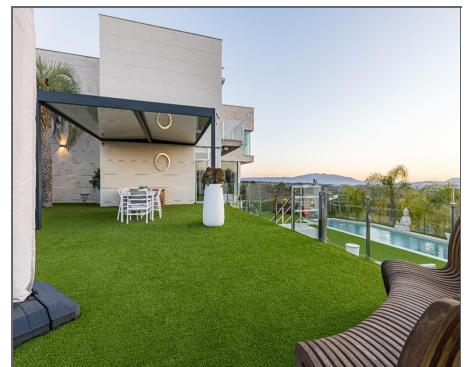

Villa a la venta en Murcia

Ref:
SVM683554-7

Bedrooms: 4

Bathrooms: 4

Build: 620m²

Plot: 815m²

Fantastico diseño, majestuoso, sublime, situado en una de las zonas más altas de Altorreal, con lo cual las vistas están garantizadas; preciosas puestas de sol, donde los espacios interiores y exteriores se mezclan, creando una atmosfera única. Diseño innovador con 3 plantas; área total construida 620m²: Planta baja y primera con 320m², planta -1 de 300m², construido en parcela de 815m². Se accede a la vivienda desde la primera planta, donde encuentras un amplio hall de entrada, muy luminoso, y la zona de