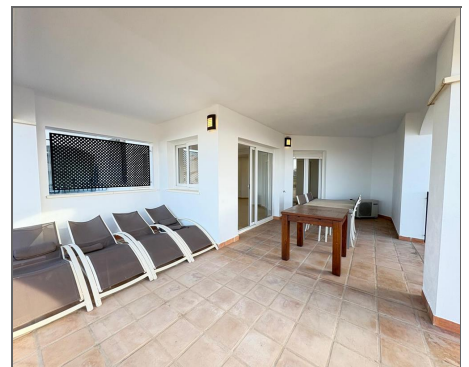

Apartamento a la venta en Hacienda Riquelme
Golf Resort

Ref:
SVM724062

Bedrooms: 2

Bathrooms: 1

Build: 65m²

Plot: m²

Impresionante apartamento de dos dormitorios con gran terraza en forma de L en *HACIENDA RIQUELME GOLF RESORT- MURCIA*. Descubra este fantástico apartamento de dos dormitorios y un baño situado en una primera planta en la prestigiosa Hacienda Riquelme Golf Resort. Lo que hace realmente especial a esta propiedad es su amplia terraza en forma de L, que duplica el tamaño de una terraza estándar, perfecta para disfrutar de las impresionantes vistas. Gracias a su orientación ideal hacia el oeste, podrá