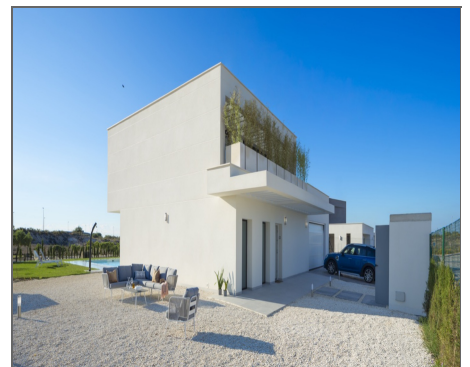

Villa a la venta en Altaona Golf and Country Village

Ref: 680666-7

Bedrooms: 3

Bathrooms: 3

Build: 218m²

Plot: 1000m²

HORIZON VILLA, en "ALTAONA GOLF AND COUNTRY VILLAGE", UNA CASA FAMILIAR EXTERIOR, DISEÑADA PARA VIVIR ARMONIOSAMENTE, DONDE CADA ESPACIO SE DISFRUTA. 3 dormitorios y 3 baños. Se paran de puntillas en el primer piso para mostrar el campo de golf, acercándose a él con una perspectiva minimalista. La sensación de libertad abunda en todas sus habitaciones, así como en sus jardines. Su terraza superior, flanqueada por bambú, es un lugar ideal para descansar a la sombra y da privacidad a la