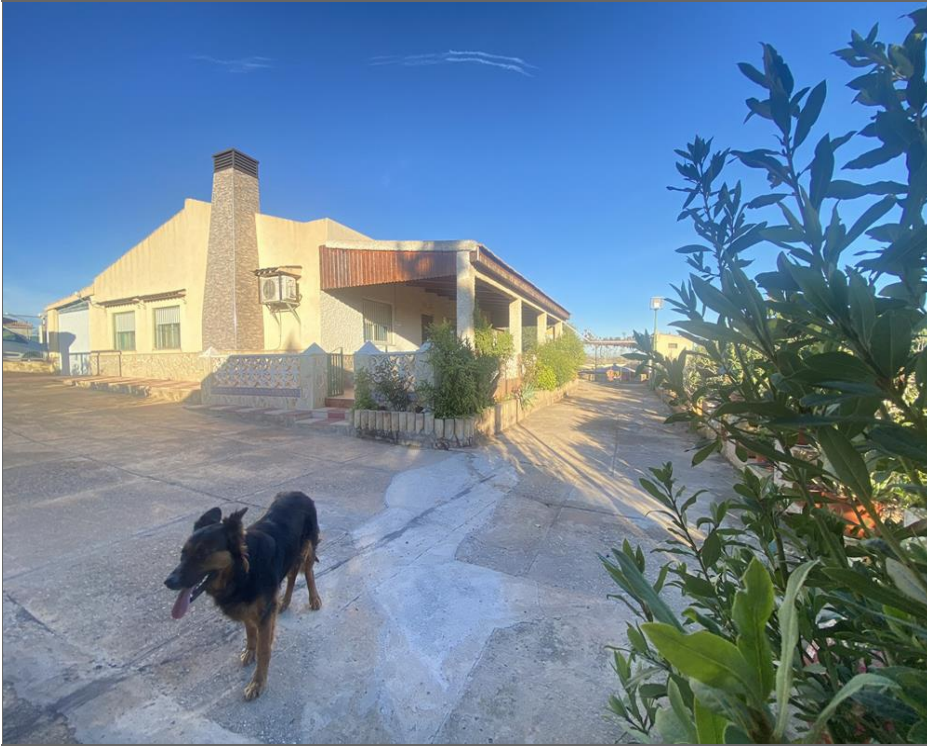

Villa a la venta en Gea Y Truyols

Ref:
SVM710115-5

Bedrooms: 4

Bathrooms: 2

Build: 153m²

Plot: 2304m²

Encantadora casa de campo con infinitas posibilidades en Monte del Garruchal Enclavada en la serena zona del Monte del Garruchal, esta propiedad de campo ofrece la escapada perfecta para aquellos que buscan tranquilidad y espacio. Con 320 m² construidos (incluyendo zonas de almacenamiento, un garaje y dependencias) y 153 m² de espacio habitable, esta casa se encuentra en una extensa parcela de 2304 m² rodeada de olivos y huertos frutales. Características de la propiedad - Interior espacioso: La casa principal