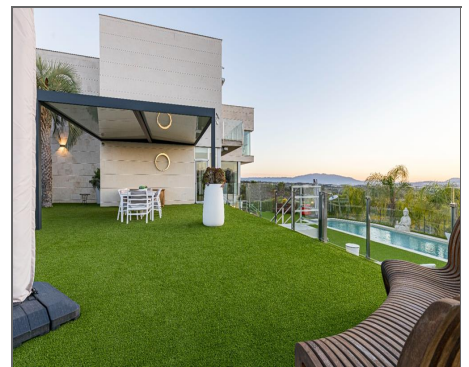

Villa a la venta en Murcia

Ref:
SVM724039-1

Bedrooms: 4

Bathrooms: 4

Build: 620m²

Plot: 815m²

Fantastico diseño, majestuoso, sublime, situado en una de las zonas más altas de Altorreal, con lo cual las vistas están garantizadas; preciosas puestas de sol, donde los espacios interiores y exteriores se mezclan, creando una atmosfera única. Diseño innovador con 3 plantas; área total construida 620m²: Planta baja y primera con 320m², planta -1 de 300m², construido en parcela de 815m². Se accede a la vivienda desde la primera planta, donde encuentras un amplio hall de entrada, muy luminoso, y la zona de