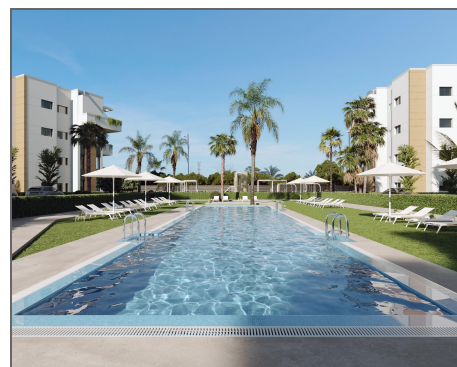

Apartamento a la venta en Torre Pacheco

Ref: 743156

Bedrooms: 2

Bathrooms: 2

Build: 83m²

Plot: 0m²

Apartamentos turísticos de nueva construcción en Santa Rosalía Lake and Life Resort Costa Cálida Ubicación privilegiada en el corazón de la Costa Cálida Estos apartamentos turísticos de nueva construcción en Santa Rosalía Lake and Life Resort representan una de las mejores oportunidades de inversión y estilo de vida en la Región de Murcia. Situado a menos de 4 km de las playas de Los Alcázares y a solo 22 km del aeropuerto internacional de Murcia, el complejo ofrece una combinación inmejorable de accesibilidad, ocio y estilo